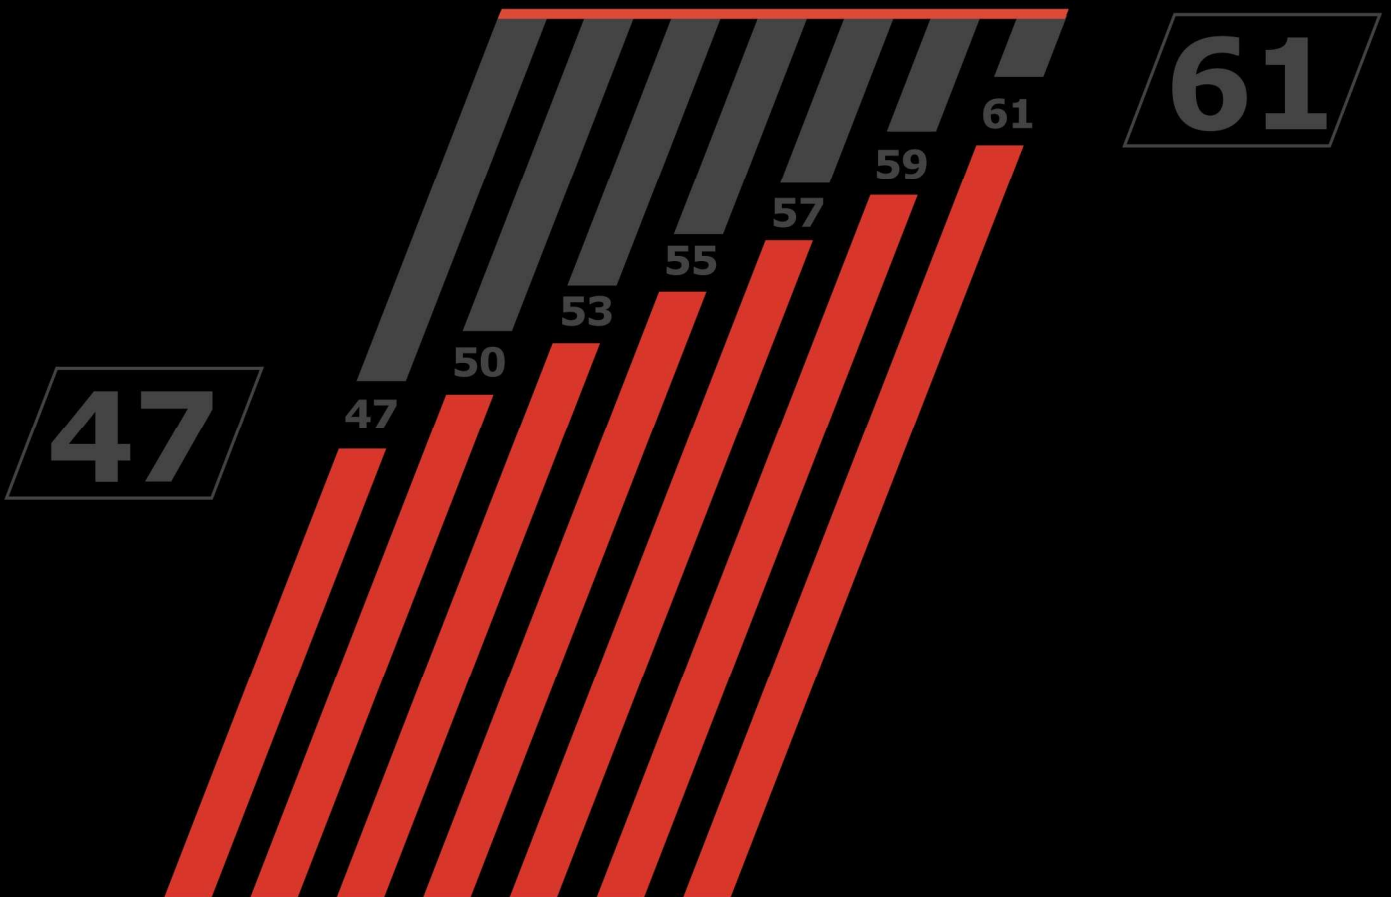

# RENNSPORT-GEOMETRIE

## 7 GRÖSSEN

MIS-SLP											
A1	AS	B1	BS	C	D	E	F	G	G1	Y	X
470	440	515	500	400	58	110	579	74.5°	70.5°	495	375
500	470	525	512	400	58	115	581	74.5°	71.5°	503	383
530	500	535	523	406	68	130	582	74°	72°	529	383
550	520	550	537	407	68	145	588	73.5°	72.5°	545	388
570	540	560	548	407	68	160	593	73.5°	73°	561	393
590	560	575	562	409	68	180	603	73°	73°	580	397
610	580	585	570	411	68	200	603	72.5°	73°	601	397