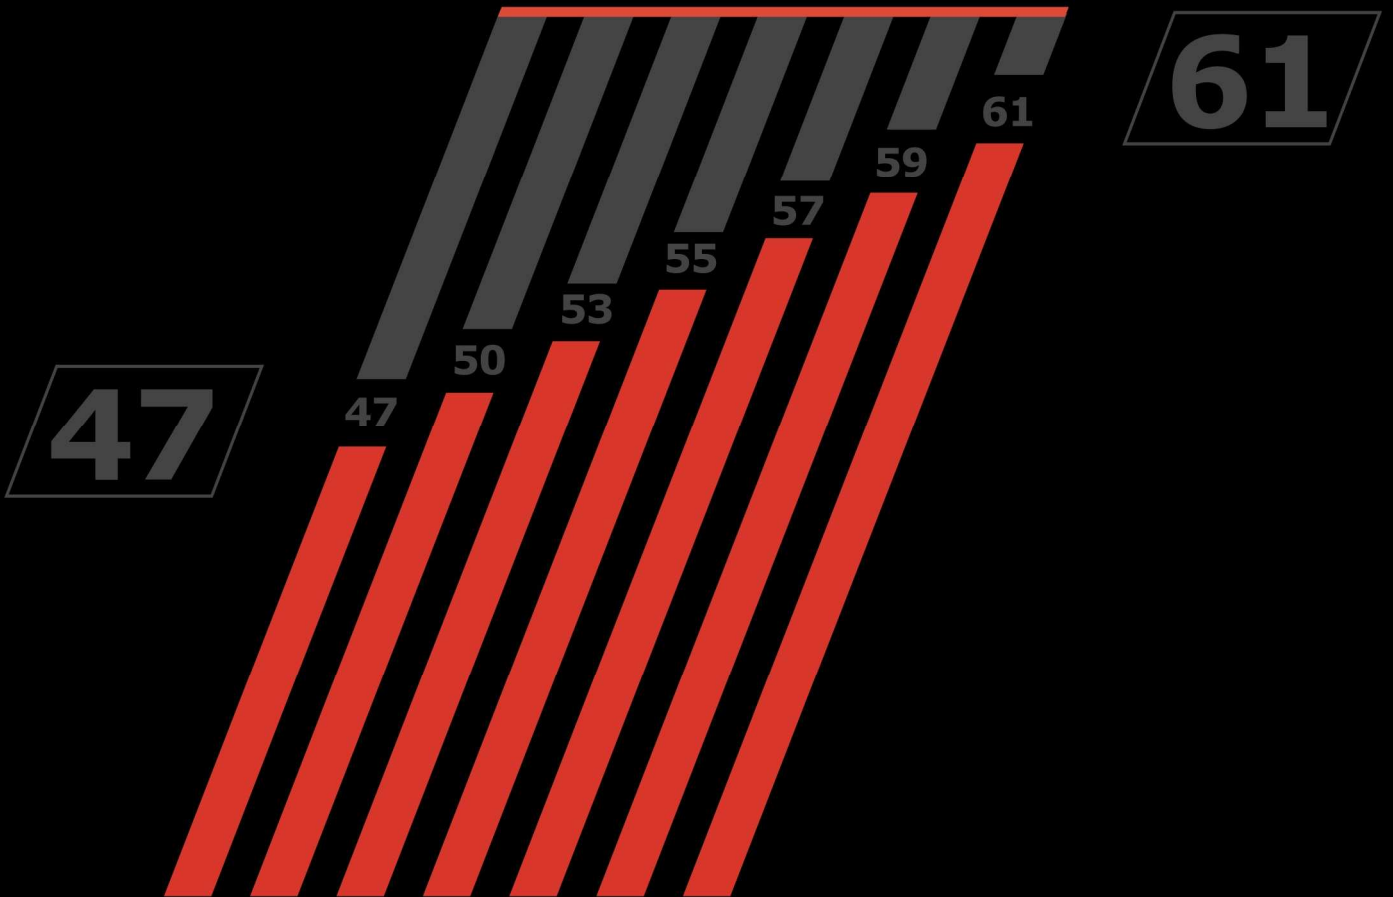

# RACING GEOMETRY

**7 SIZES**

MIS-SLP											
A1	AS	B1	BS	C	D	E	F	G	G1	Y	X
470	440	515	500	400	58	110	579	74.5°	70.5°	495	375
500	470	525	512	400	58	115	581	74.5°	71.5°	503	383
530	500	535	523	406	68	130	582	74°	72°	529	383
550	520	550	537	407	68	145	588	73.5°	72.5°	545	388
570	540	560	548	407	68	160	593	73.5°	73°	561	393
590	560	575	562	409	68	180	603	73°	73°	580	397
610	580	585	570	411	68	200	603	72.5°	73°	601	397